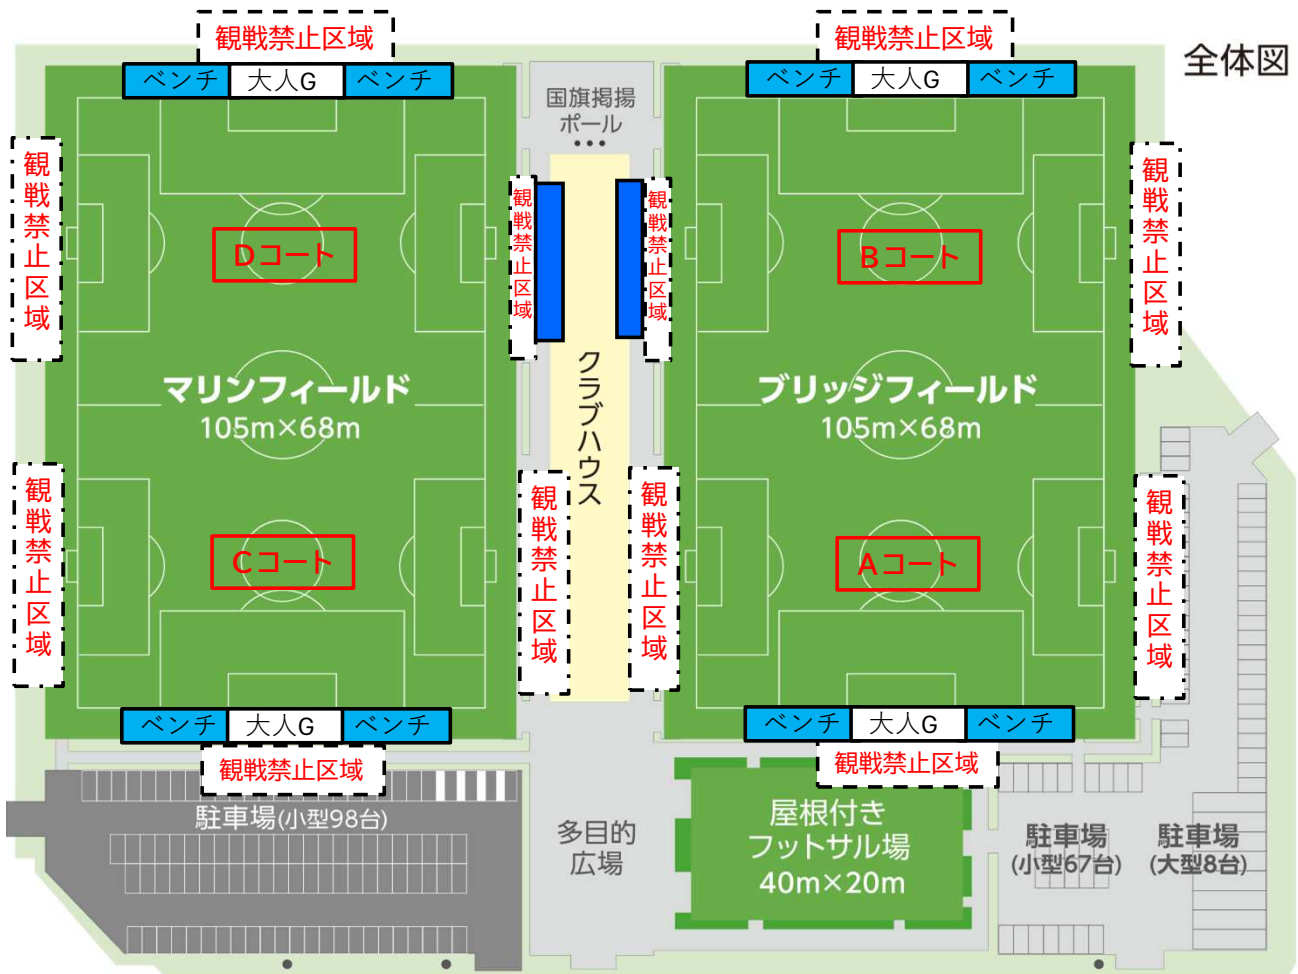

北陸電力杯 JFA U-12サッカーリーグ オリバーズスポーツフィールド会場

【会場設営】

- ・ 大人ゴールを下げて下さい。
- ・ 東端倉庫内にあるコーナーフラッグ、ベンチ2 x 2セットを設置してください
- ・ 少年用ゴールをセットして下さい。
- ・ サッカーゴールのウエイト2ヶ x 2セットを設置してください
- ・ 各チームの荷物はロッカー前とし整理整頓で使用して下さい。

 各チーム荷物置き場