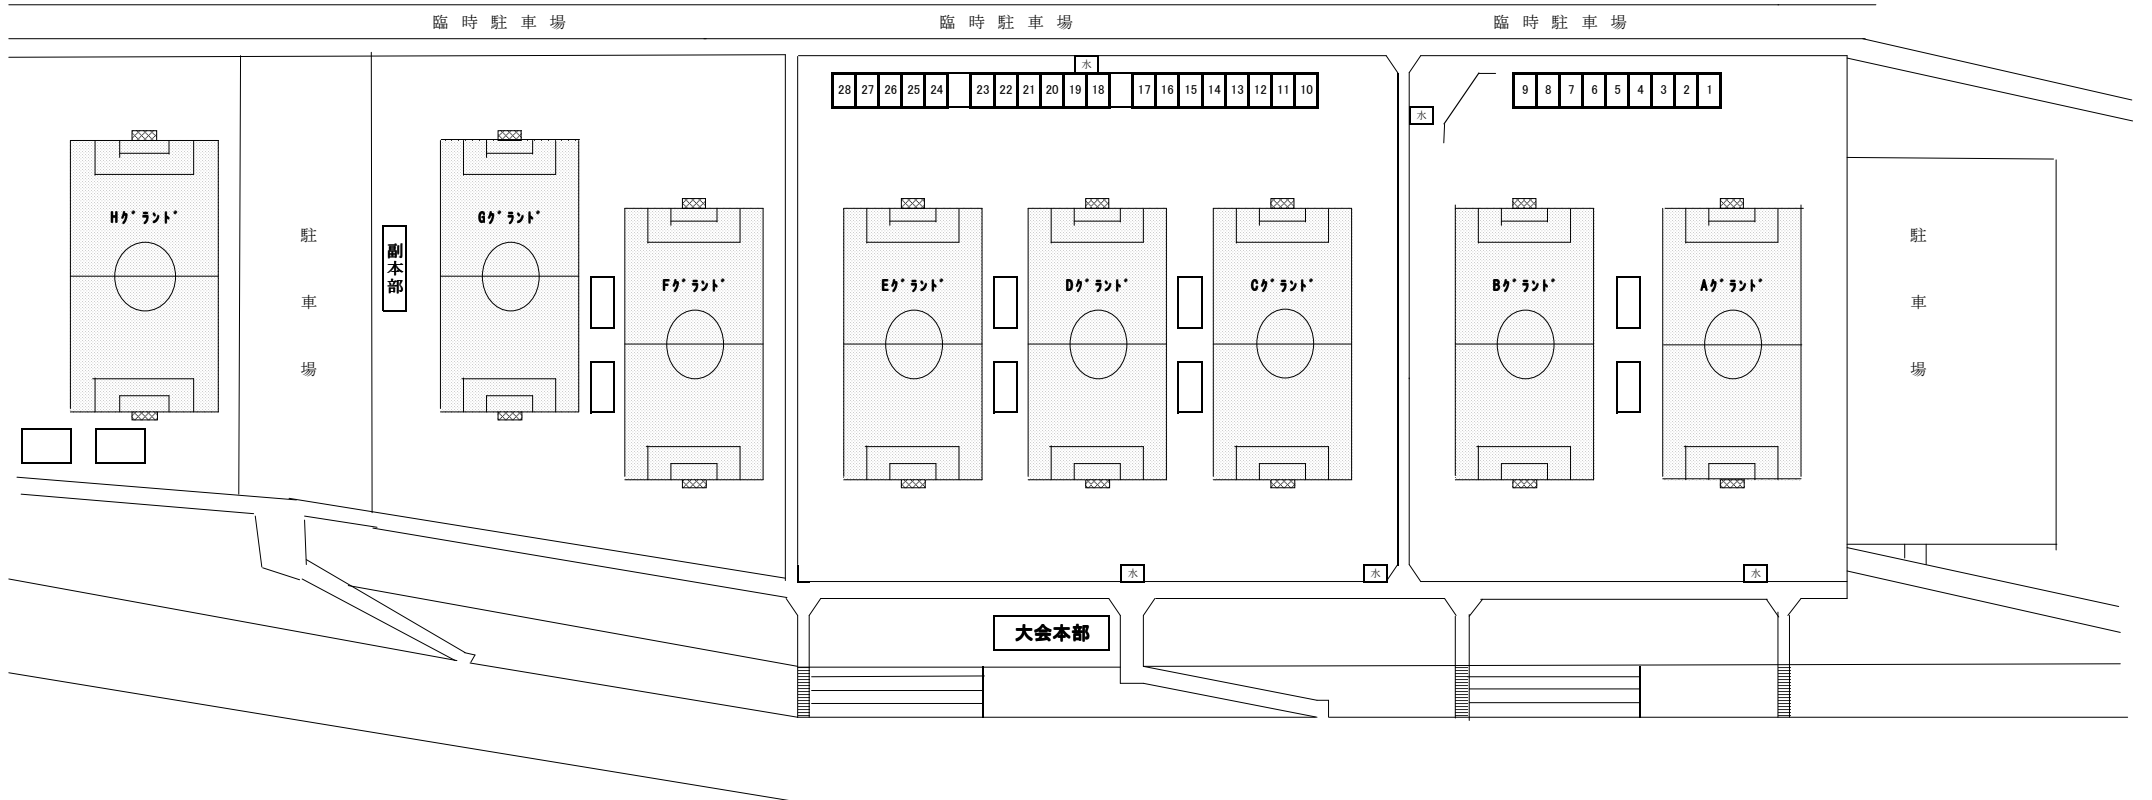

会場配置図

← 常願寺川

駐車場以外での駐車は、ご遠慮ください。

選手達はルールを守って競技しています。指導者・保護者もルールを守りましょう。

トイレ

大型車駐車場

テント番号

1	長野市トレセン	5	湖西トレセン	9	坂井トレセン	13	射水	17	各務原地区トレセン	21	南毛トレセン	25	高岡北部
2	滑川中新川	6	高岡南部	10	富山南部	14	京都右京地区	18	黒部下新川	22	富山中部	26	FCこもの
3	岐阜市西地区	7	高槻セレクション	11	東滝川	15	富山女子	19	京都左京地区	23	FCトッカーノ	27	魚津
4	富山北部	8	富山西部	12	北信北選抜	16	上埴奥	20	砺波	24	奈良市トレセン	28	アバンツァーレ東北